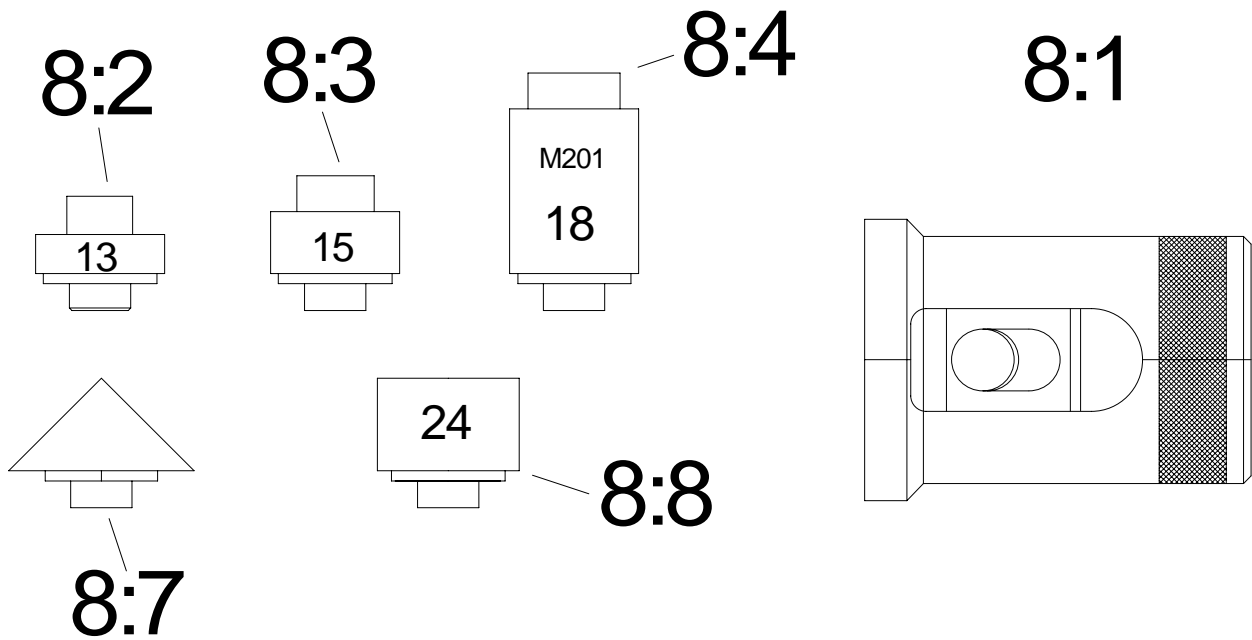

Spare parts – 4W KIT

Pos	Art. No.	Name
8:1	AVP 1470	Chassis attachment 90°
8:2	AVP 1490	Adapter M201 13
8:3	AVP 1500	Adapter M201 15
8:4	AVP 1510	Adapter M201 18
8:7	AVP 1521	Measuring tip, short
8:8	AVP 1520	Socket 10-26 (state no when order)